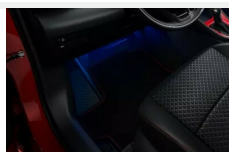

Dywaniki welurowe 520gr
Dywaniki / Wykładziny

375 zł