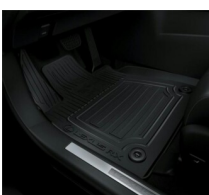

Dywaniki / Wykładziny

518 zł

SELECT

Dodatkowe akcesoria do dokupienia dla samochodu

LEXUS RX 2.5 HYBRYDA JTJCBJA502050990

WYKŁADZINA BAGAŻNIKA (NISKA PODŁOGA)

Dywaniki / Wykładziny

672 zł