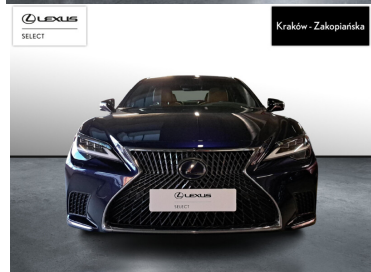

POJEMNOŚĆ
3 456 CM³

MOC
299 KM

ROK PRODUKCJI
2021

PRZEBIEG
66 222 KM

RODZAJ NADWOZIA
SEDAN

VAT 23%
TAK

SKRZYNIA BIEGÓW
AUTOMATYCZNA (CVT...)

RODZAJ PALIWA
HYBRYDA

DATA PIERWSZEJ REJESTRACJI
2021-09-15

KOLOR NADWOZIA
NIEBIESKI METALIK

KRAJ POCHODZENIA
POLSKA

LEXUS SELECT
UŻYWANE Z SALONU

> KOMPLEKSOWA KONTROLA TECHNICZNA

> INDYWIDUALNA OFERTA FINANSOWA

Piotr Trojan
123907645

piotr.trojan@lexus-krakow.com.pl

Kraków - Zakopiańska
Kraków, Zakopiańska 68

www.lexuskrakow-zakopiańska.pl