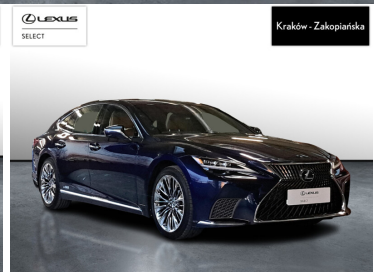

POJEMNOŚĆ
3 456 CM³

MOC
299 KM

ROK PRODUKCJI
2021

PRZEBIEG
66 222 KM

RODZAJ NADWOZIA
SEDAN

VAT 23%
TAK

SKRZYNIA BIEGÓW
AUTOMATYCZNA (CVT...)

RODZAJ PALIWA
HYBRYDA

DATA PIERWSZEJ REJESTRACJI
2021-09-15

KOLOR NADWOZIA
NIEBIESKI METALIK

KRAJ POCHODZENIA
POLSKA

LEXUS SELECT
UŻYWANE Z SALONU

> KOMPLEKSOWA KONTROLA TECHNICZNA

> INDYWIDUALNA OFERTA FINANSOWA

Piotr Trojan
123907645

piotr.trojan@lexus-krakow.com.pl

Kraków - Zakopiańska
Kraków, Zakopiańska 68

www.lexuskrakow-zakopiańska.pl