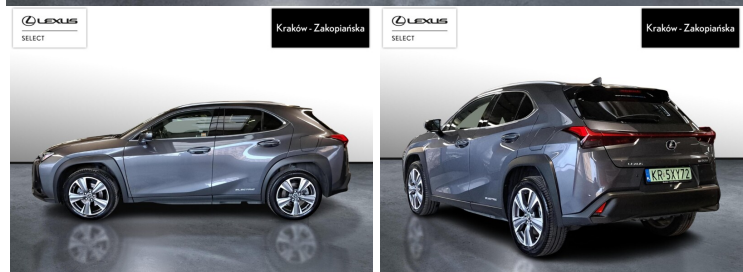

LEXUS UX

SALON PL, 300E 54.3 KWH PRESTIGE...

129 900 zł brutto

KINTO UŻYWANE

dla Firmy

1 395 zł

netto /mies.

KINTO UŻYWANE

dla Ciebie

-

brutto /mies.

Okres finansowania 36 mies.

Wpłata własna 15%

Limit 15 000 km

POJEMNOŚĆ

-

MOC

204 KM

ROK PRODUKCJI

2022

PRZEBIEG

16 208 KM

RODZAJ NADWOZIA

SUV

VAT 23%

TAK

SKRZYNIA BIEGÓW

AUTOMATYCZNA (CVT...)

RODZAJ PALIWA

ELEKTRYCZNY

DATA PIERWSZEJ REJESTRACJI

2022-10-07

KOLOR NADWOZIA

SZARY METALIK

KRAJ POCHODZENIA

POLSKA

KRAJ POCHODZENIA/NUMER

REJESTRACYJNY

JTHAABBH102011365

/KR5XY72

WYPOSAŻENIE

BEZPIECZEŃSTWO

ABS, ASR (KONTROLA TRAKCJI), ASYSTENT PASA RUCHU, CZUJNIK DESZCZU, CZUJNIK ZMIERZCHU, ESP (STABILIZACJA TORU JAZDY), ISOFIX, OGRANICZNIK PRĘDKOŚCI, PODUSZKA POWIETRZNA CHRONIĄCA KOLANA, PODUSZKA POWIETRZNA KIEROWCY, PODUSZKA POWIETRZNA PASAŻERA, PODUSZKI BOCZNE TYLNE, ŚWIATŁA LED, ŚWIATŁA DO JAZDY DZIENNEJ, ŚWIATŁA PRZECIWMGIELNE, ELEKTRONICZNA KONTROLA CIŚNIENIA W OPONACH, LAMPY DOŚWIELAJĄCE ZAKRĘT, LAMPY TYLNE W TECHNOLOGII LED, PODUSZKA KOLAN PASAŻERA, BOCZNA PODUSZKA POWIETRZNA KIEROWCY

KOMFORT

ALARM, ALUFELGI, BLUETOOTH, CENTRALNY ZAMEK, CZUJNIKI PARKOWANIA PRZEDNIE, CZUJNIKI PARKOWANIA TYLNE, ELEKTROCHROMATYCZNE LUSTERKO WSTECZNE, ELEKTRYCZNE SZYBY PRZEDNIE, ELEKTRYCZNE SZYBY TYLNE, GNIAZDO AUX, GNIAZDO USB, KAMERA COFANIA, KLIMATYZACJA AUTOMATYCZNA, KLIMATYZACJA DWUSTREFOWA, KOMPUTER POKŁADOWY, MP3, PODGRZEWANE LUSTERKA BOCZNE, PRZYCIEMNIANE SZYBY, RADIO FABRYCZNE, TAPICERKA SKÓRZANA, TEMPOMAT, TEMPOMAT AKTYWNY, WIELOFUNKCYJNA KIEROWNICA, WSPOMAGANIE KIEROWNICY, DŹWIGNIA ZMIANY BIEGÓW WYKOŃCZONA SKÓRĄ, ELEKTRYCZNIE USTAWIANY FOTEL PASAŻERA, FOTELE PRZEDNIE WENTYLOWANE, KIEROWNICA OGRZEWANA, KIEROWNICA SKÓRZANA, LUSTERKA BOCZNE SKŁADANE ELEKTRYCZNIE, LUSTERKA BOCZNE USTAWIANE ELEKTRYCZNIE, PODGRZEWANY FOTEL PASAŻERA, TYLNE OPARCIE SKŁADANE I DZIELONE, WIELOFUNKCYJNY WYŚWIETLACZ, WSPOMAGANIE RUSZANIA POD GÓRĘ, WYCIERACZKA TYLNEJ SZYBY, ELEKTRYCZNIE USTAWIANY FOTEL KIEROWCY, PODGRZEWANY FOTEL KIEROWCY

LEXUS SELECT
UŻYWANE Z SALONU

> KOMPLEKSOWA KONTROLA TECHNICZNA

> INDYWIDUALNA OFERTA FINANSOWA