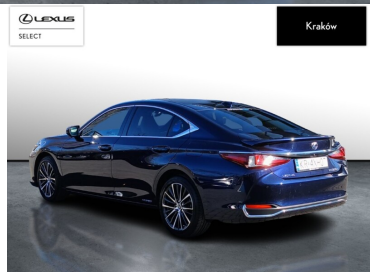

LEXUS ES

300H BUSINS EDITION SALON PL FV ...

176 900 zł brutto

STANDARD LEASING

od **2175** netto/mc

Okres finansowania 60 | Wpłata własna 30%

WYPOSAŻENIE

BEZPIECZEŃSTWO

POJEMNOŚĆ
2 487 CM³MOC
178 KMROK PRODUKCJI
2021PRZEBIEG
30 886 KMRODZAJ NADWOZIA
SEDANVAT 23%
TAKSKRZYNIA BIEGÓW
AUTOMATYCZNA (CVT...)RODZAJ PALIWA
HYBRYDADATA PIERWSZEJ REJESTRACJI
2022-01-03KOLOR NADWOZIA
NIEBIESKI METALIKKRAJ POCHODZENIA
POLSKALEXUS SELECT
UŻYWANE Z SALONU