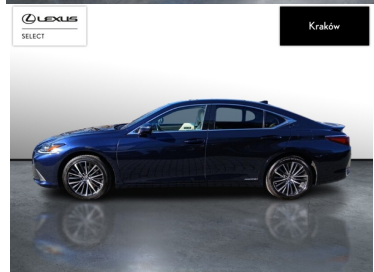

LEXUS ES

300H BUSINS EDITION SALON PL FV ...

176 900 zł brutto

STANDARD LEASING

od **2175** netto/mc

Okres finansowania 60 | Wpłata własna 30%

WYPOSAŻENIE

BEZPIECZEŃSTWO

POJEMNOŚĆ
2 487 CM³MOC
178 KMROK PRODUKCJI
2021PRZEBIEG
30 886 KMRODZAJ NADWOZIA
SEDANVAT 23%
TAKSKRZYNIA BIEGÓW
AUTOMATYCZNA (CVT...)RODZAJ PALIWA
HYBRYDADATA PIERWSZEJ REJESTRACJI
2022-01-03KOLOR NADWOZIA
NIEBIESKI METALIKKRAJ POCHODZENIA
POLSKALEXUS SELECT
UŻYWANE Z SALONU