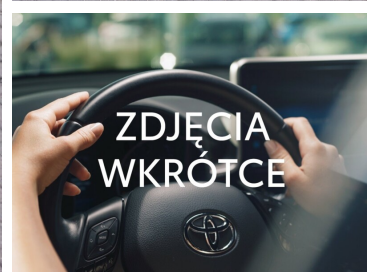

Toyota
Pewne Auto

Toyota PROACE VERSO

2.0 D-4D 177KM Aut. Long Family Executive
Webasto Gwarancja FV23%

215 900 zł brutto

STANDARD LEASING

Okres finansowania 60

Wpłata własna 30%

od **2652 netto/mc**