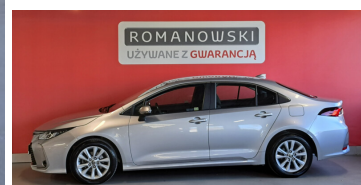

Toyota
Pewne Auto

Toyota Corolla

1Wł./SalonPL/SerwisASO 1.8 Hybrid Comfort
VAT23%

89 900 zł brutto

STANDARD LEASING

Okres finansowania 60

Wpłata własna 30%

od 1111 netto/mc