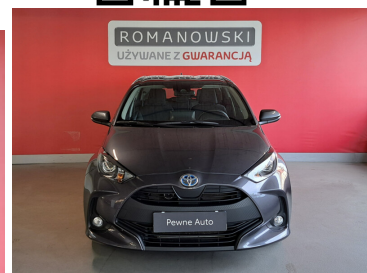

Toyota
Pewne Auto

Toyota Yaris

Hybrid 1.5 Comfort, Vat 23%

81 900 zł brutto

STANDARD LEASING

Okres finansowania 60

Wpłata własna 30%

od 1013 netto/mc