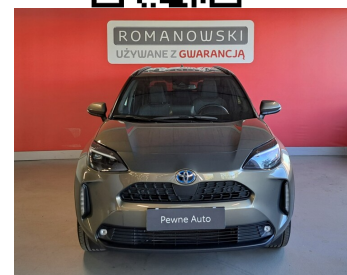

Toyota
Pewne Auto

Toyota Yaris Cross

Salon PL, 1 wł., Hybrid 1.5 Comfort Style Tech
4x4

126 840 zł brutto

STANDARD LEASING

Okres finansowania 60

Wpłata własna 30%

od 1563 netto/mc