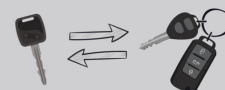

ROMANOWSKI
UŻYWANE Z GWARANCJĄ