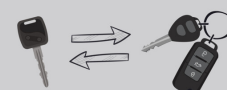

ZOSTAW SWÓJ AKTUALNY SAMOCHÓD
W ROZLICZENIU I WYJEDŹ NOWYM

ROMANOWSKI
UŻYwane z Gwarancją

Toyota Yaris Cross

Hybrid 1.5 [Comfort|4x4] Salon PL | Serwis ASO
| Gwarancja | FV23%

114 900 zł brutto

STANDARD LEASING