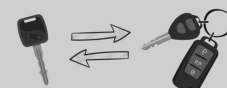

ZOSTAW SWÓJ AKTUALNY SAMOCHÓD
W ROZLICZENIU I WYJEDŹ NOWYM

ROMANOWSKI
UŻYWAJ: z GWARANCJĄ

Toyota Yaris Cross

Hybrid 1.5 [Comfort|4x4] Salon PL | Serwis ASO
| Gwarancja | FV23%

109 840 zł brutto

STANDARD LEASING