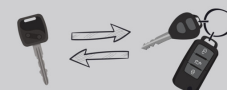

ROMANOWSKI
UŻYWANE Z GWARANCJĄ

Toyota RAV4

2.5 Hybrid 222KM [Executive | 4x4] Salon PL |
Gwarancja | Serwis ASO

179 900 zł brutto

Kredyt Toyota Easy

Okres finansowania 48

Wpłata własna 30%

od 2392 brutto/mc

Numer klucza: 70