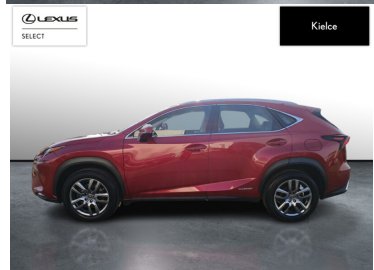

## KOMFORT

BLUETOOTH, ELEKTRYCZNE SZYBY PRZEDNIE, ELEKTRYCZNE SZYBY TYLNE, ELEKTRYCZNE USTAWIANE LUSTERKA, GNIAZDO USB, KAMERA COFANIA, KLIMATYZACJA DWUSTREFOWA, ŁOPATKI ZMIANY BIEGÓW, NAWIGACJA GPS, PODGRZEWANE LUSTERKA BOCZNE, PODGRZEWANE PRZEDNIE SIEDZENIA, TEMPOMAT AKTYWNY, WIELOFUNKCYJNA KIEROWNICA, WSPOMAGANIE KIEROWNICY, DŹWIGNIA ZMIANY BIEGÓW WYKOŃCZONA SKÓRĄ, KIEROWNICA SKÓRZANA, LUSTERKA BOCZNE SKŁADANE ELEKTRYCZNIE, PODGRZEWANY FOTEL PASAŻERA, WSPOMAGANIE RUSZANIA POD GÓRĘ, FELGI ALUMINIOWE 18, PODŁOKIETNIKI - PRZÓD, PODŁOKIETNIKI - TYŁ, ZESTAW GŁOŚNOMÓWIĄCY, KEYLESS GO, ŚWIATŁA DO JAZDY DZIENNEJ DIODOWE LED

## INNE

KEYLESS ENTRY, ELEKTRYCZNY HAMULEC POSTOJOWY, SYSTEM ODZYSKIWANIA ENERGII

POJEMNOŚĆ  
2 494 CM<sup>3</sup>MOC  
197 KMROK PRODUKCJI  
2021PRZEBIEG  
48 935 KMRODZAJ NADWOZIA  
SUVVAT 23%  
TAKSKRZYNIA BIEGÓW  
AUTOMATYCZNA (CVT...)RODZAJ PALIWA  
HYBRYDADATA PIERWSZEJ REJESTRACJI  
19.10.2021KOLOR NADWOZIA  
CZERWONY METALIKKRAJ POCHODZENIA  
POLSKALEXUS SELECT  
UŻYWANE Z SALONU