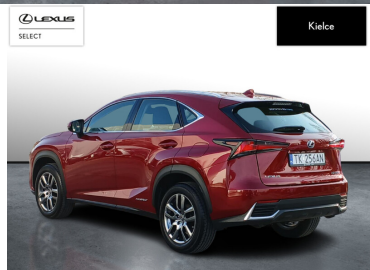

## KOMFORT

BLUETOOTH, ELEKTRYCZNE SZYBY PRZEDNIE, ELEKTRYCZNE SZYBY TYLNE, ELEKTRYCZNE USTAWIANE LUSTERKA, GNIAZDO USB, KAMERA COFANIA, KLIMATYZACJA DWUSTREFOWA, ŁOPATKI ZMIANY BIEGÓW, NAWIGACJA GPS, PODGRZEWANE LUSTERKA BOCZNE, PODGRZEWANE PRZEDNIE SIEDZENIA, TEMPOMAT AKTYWNY, WIELOFUNKCYJNA KIEROWNICA, WSPOMAGANIE KIEROWNICY, DŹWIGNIA ZMIANY BIEGÓW WYKOŃCZONA SKÓRĄ, KIEROWNICA SKÓRZANA, LUSTERKA BOCZNE SKŁADANE ELEKTRYCZNIE, PODGRZEWANY FOTEL PASAŻERA, WSPOMAGANIE RUSZANIA POD GÓRĘ, FELGI ALUMINIOWE 18, PODŁOKIETNIKI - PRZÓD, PODŁOKIETNIKI - TYŁ, ZESTAW GŁOŚNOMÓWIĄCY, KEYLESS GO, ŚWIATŁA DO JAZDY DZIENNEJ DIODOWE LED

## INNE

KEYLESS ENTRY, ELEKTRYCZNY HAMULEC POSTOJOWY, SYSTEM ODZYSKIWANIA ENERGII

POJEMNOŚĆ  
2 494 CM<sup>3</sup>MOC  
197 KMROK PRODUKCJI  
2021PRZEBIEG  
48 935 KMRODZAJ NADWOZIA  
SUVVAT 23%  
TAKSKRZYNIA BIEGÓW  
AUTOMATYCZNA (CVT...)RODZAJ PALIWA  
HYBRYDADATA PIERWSZEJ REJESTRACJI  
19.10.2021KOLOR NADWOZIA  
CZERWONY METALIKKRAJ POCHODZENIA  
POLSKALEXUS SELECT  
UŻYWANE Z SALONU