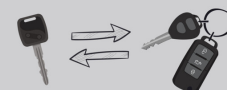

ROMANOWSKI
UŻYWANE Z GWARANCJĄ