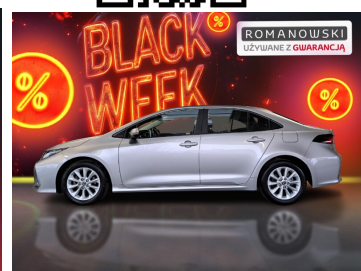

Toyota  
Pewne Auto

# Toyota Corolla

Salon PL: 1.8 Hybrid Comfort+ Tech, Vat 23%

89 900 zł brutto

STANDARD LEASING

Okres finansowania 60

Wpłata własna 30%

od 1111 netto/mc

Powyższa symulacja jest jedynie przykładem finansowania i nie stanowi oferty w rozumieniu przepisów Kodeksu Cywilnego. Wszystkie wartości podane są w złotych polskich. Ostateczne warunki leasingu zostaną określone w umowie, po zapoznaniu się przez Toyota Leasing Polska Sp. z o.o. z dokumentami dostarczonymi przez Korzystającego oraz na podstawie faktury sprzedaży wystawionej przez Autoryzowanego Diler Toyota dla Toyota Leasing Polska Sp. z o.o.

**Toyota**  
Pewne Auto