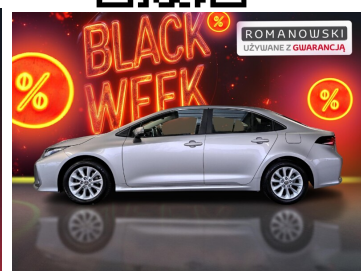

Toyota  
Pewne Auto

# Toyota Corolla

1.5 Comfort MS, Bezwypadkowy, Vat 23%

82 900 zł brutto

STANDARD LEASING

Okres finansowania 60

Wpłata własna 30%

od 1258 netto/mc

Powyższa symulacja jest jedynie przykładem finansowania i nie stanowi oferty w rozumieniu przepisów Kodeksu Cywilnego. Wszystkie wartości podane są w złotych polskich. Ostateczne warunki leasingu zostaną określone w umowie, po zapoznaniu się przez Toyota Leasing Polska Sp. z o.o. z dokumentami dostarczonymi przez Korzystającego oraz na podstawie faktury sprzedaży wystawionej przez Autoryzowanego Diler Toyota dla Toyota Leasing Polska Sp. z o.o.

**Toyota**  
Pewne Auto