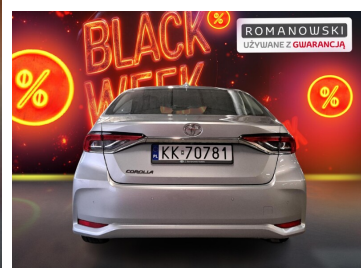

Toyota  
Pewne Auto

# Toyota Corolla

1.5 Comfort MS, Bezwypadkowy, Vat 23%

82 900 zł brutto

STANDARD LEASING

Okres finansowania 60

Wpłata własna 30%

od 1258 netto/mc

Powyższa symulacja jest jedynie przykładem finansowania i nie stanowi oferty w rozumieniu przepisów Kodeksu Cywilnego. Wszystkie wartości podane są w złotych polskich. Ostateczne warunki leasingu zostaną określone w umowie, po zapoznaniu się przez Toyota Leasing Polska Sp. z o.o. z dokumentami dostarczonymi przez Korzystającego oraz na podstawie faktury sprzedaży wystawionej przez Autoryzowanego Diler Toyota dla Toyota Leasing Polska Sp. z o.o.

**Toyota**  
Pewne Auto