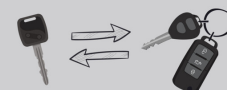

ROMANOWSKI
UŻYWANE Z GWARANCJĄ

Lexus UX

UX 250h 184KM [F Sport|Design2WD] Salon
Polska | Gwarancja | FV23%

169 900 zł brutto

STANDARD LEASING

Okres finansowania 60

Wpłata własna 30%

od 2089 netto/mc

Numer klucza: DEMO

Powyższa symulacja jest jedynie przykładem finansowania i nie stanowi oferty w rozumieniu przepisów Kodeksu Cywilnego. Wszystkie wartości podane są w złotych polskich. Ostateczne warunki leasingu zostaną określone w umowie, po zapoznaniu się przez Toyota Leasing Polska Sp. z o.o. z dokumentami dostarczonymi przez Korzystającego oraz na podstawie faktury sprzedaży wystawionej przez Autoryzowanego Diler Toyota dla Toyota Leasing Polska Sp. z o.o.