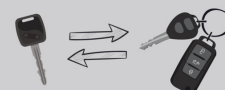

Toyota
Pewne Auto

ROMANOWSKI
UŻYWANE Z GWARANCJĄ

ROMANOWSKI
UŻYWANE Z GWARANCJĄ

ZOSTAW SWÓJ AKTUALNY SAMOCHÓD
W ROZLICZENIU I WJEDŹ NOWYM

ROMANOWSKI
UŻYWANE Z GWARANCJĄ

Toyota Yaris Cross

Yaris Cross Hybrid 1.5 [Comfort|Style|Tech|4x4]
Salon Polska | FV23%