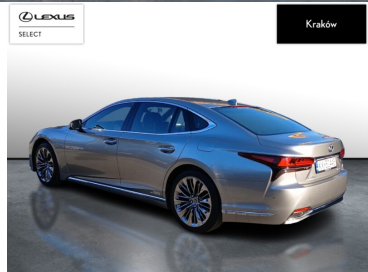

LEXUS LS

500H OMOTENASHI AWD SALON PL...

416 900 zł brutto

STANDARD LEASING

od **5110** netto/mc

Okres finansowania 60 | Wpłata własna 30%

WYPOSAŻENIE

BEZPIECZEŃSTWO

POJEMNOŚĆ
3 456 CM³MOC
299 KMROK PRODUKCJI
2022PRZEBIEG
21 103 KMRODZAJ NADWOZIA
SEDANVAT 23%
TAKSKRZYNIA BIEGÓW
AUTOMATYCZNA (CVT...)RODZAJ PALIWA
HYBRYDADATA PIERWSZEJ REJESTRACJI
2022-05-18KOLOR NADWOZIA
SZARY METALIKKRAJ POCHODZENIA
POLSKALEXUS SELECT
UŻYWANE Z SALONU