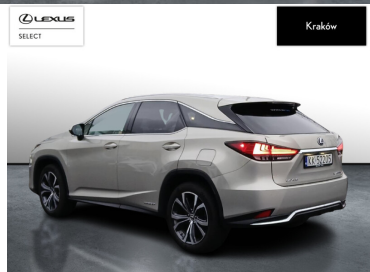

LEXUS RX

450H BUSINESS EDITION FV23% SAL...

216 000 zł brutto

STANDARD LEASING

od **2653** netto/mc

Okres finansowania 60 | Wpłata własna 30%

WYPOSAŻENIE

BEZPIECZEŃSTWO

POJEMNOŚĆ
3 456 CM³MOC
313 KMROK PRODUKCJI
2022PRZEBIEG
60 582 KMRODZAJ NADWOZIA
SUVVAT 23%
TAKSKRZYNIA BIEGÓW
AUTOMATYCZNA (CVT...)RODZAJ PALIWA
HYBRYDADATA PIERWSZEJ REJSTRACJI
2022-05-19KOLOR NADWOZIA
BEZOWY METALIKKRAJ POCHODZENIA
POLSKALEXUS SELECT
UŻYWANE Z SALONU