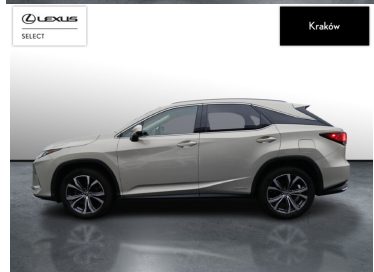

LEXUS RX

450H BUSINESS EDITION FV23% SAL...

216 000 zł brutto

STANDARD LEASING

od **2653** netto/mc

Okres finansowania 60 | Wpłata własna 30%

WYPOSAŻENIE

BEZPIECZEŃSTWO

POJEMNOŚĆ
3 456 CM³MOC
313 KMROK PRODUKCJI
2022PRZEBIEG
60 582 KMRODZAJ NADWOZIA
SUVVAT 23%
TAKSKRZYNIA BIEGÓW
AUTOMATYCZNA (CVT...)RODZAJ PALIWA
HYBRYDADATA PIERWSZEJ REJSTRACJI
2022-05-19KOLOR NADWOZIA
BEZOWY METALIKKRAJ POCHODZENIA
POLSKALEXUS SELECT
UŻYWANE Z SALONU