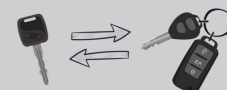

ROMANOWSKI
UŻYWANE Z GWARANCJĄ

Toyota Yaris Cross

Hybrid 1.5 116KM [COMFORT|Style|Tech] Salon
PL | Gwarancja

103 850 zł brutto

Kredyt Toyota Easy
Okres finansowania 48
Wpłata własna 30%
od 1381 brutto/mc

Numer klucza: 65