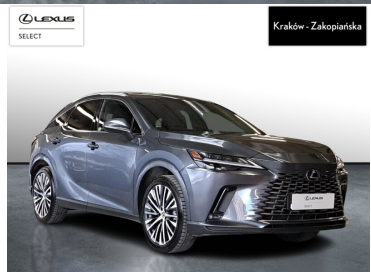

POJEMNOŚĆ
2 487 CM³

SKRZYNIA BIEGÓW
AUTOMATYCZNA

MOC
243 KM

RODZAJ PALIWA
HYBRYDA

ROK PRODUKCJI
2023

DATA PIERWSZEJ REJSTRACJI
2023-11-15

PRZEBIEG
20 588 KM

KOLOR NADWOZIA
SZARY METALIK

RODZAJ NADWOZIA
SUV

KRAJ POCHODZENIA
POLSKA

VAT 23%
TAK

LEXUS SELECT
UŻYWANE Z SALONU

> KOMPLEKSOWA KONTROLA TECHNICZNA

> INDYWIDUALNA OFERTA FINANSOWA

Piotr Trojan
123907645

piotr.trojan@lexus-krakow.com.pl

Kraków - Zakopiańska
Kraków, Zakopiańska 68

www.lexuskrakow-zakopiańska.pl