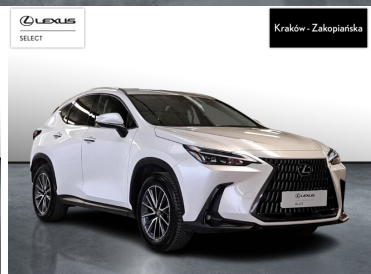

POJEMNOŚĆ
2 487 CM³

MOC
243 KM

ROK PRODUKCJI
2023

PRZEBIEG
18 242 KM

RODZAJ NADWOZIA
SUV

VAT 23%
TAK

SKRZYNIA BIEGÓW
AUTOMATYCZNA (CVT...)

RODZAJ PALIWA
HYBRYDA

DATA PIERWSZEJ REJSTRACJI
2023-12-07

KOLOR NADWOZIA
BIAŁY METALIK

KRAJ POCHODZENIA
POLSKA

LEXUS SELECT
UŻYWANE Z SALONU

> KOMPLEKSOWA KONTROLA TECHNICZNA

> INDYWIDUALNA OFERTA FINANSOWA

Piotr Trojan
123907645

piotr.trojan@lexus-krakow.com.pl

Kraków - Zakopiańska
Kraków, Zakopiańska 68

www.lexuskrakow-zakopiańska.pl