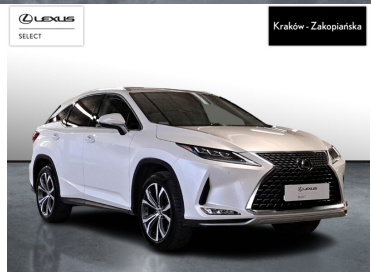

POJEMNOŚĆ
1 998 CM³

MOC
238 KM

ROK PRODUKCJI
2021

PRZEBIEG
54 904 KM

RODZAJ NADWOZIA
SUV

SKRZYNIA BIEGÓW
AUTOMATYCZNA

RODZAJ PALIWA
BENZYNA

DATA PIERWSZEJ REJESTRACJI
2022-01-18

KOLOR NADWOZIA
BIAŁY PERŁOWY

KRAJ POCHODZENIA
POLSKA

LEXUS SELECT
UŻYWANE Z SALONU

> KOMPLEKSOWA KONTROLA TECHNICZNA

> INDYWIDUALNA OFERTA FINANSOWA

Dawid Buszek
123907645

dawid.buszek@lexus-krakow.com.pl

Kraków - Zakopiańska
Kraków, Zakopiańska 68

www.lexuskrakow-zakopiańska.pl

Reprezentatywny przykład dla oferty promocyjnej „Kredyt Toyota Easy Zima Auta Używane” na zakup samochodu w cenie 109 000,00 zł, wpłata własna 40 000 zł, czas obowiązywania umowy 48 miesięcy: Rzeczywista Roczna Stopa Oprocentowania (RRSO) wynosi 11,36 %, całkowita kwota kredytu (bez kredytowych kosztów) 69 000,00 zł, całkowita kwota do zapłaty 90 384,63 zł, oprocentowanie zmienne 8,59 %, całkowity koszt kredytu 21 384,63 zł (w tym prowizja 5,50 % (3 795,00 zł) odsetki 17 589,63 zł), 47 miesięcznych rat równych w wysokości 1 343,29 zł i ostatnią 48 ratą w wysokości 27 250 zł. Kalkulacja została dokonana na dzień 2025-01-16 na reprezentatywnym przykładzie. Wymóg zawarcia dodatkowej umowy ubezpieczenia autocasco (AC) i z tytułu kradzieży (KR) dla kredytowanego samochodu, której kosztu nie da się przewidzieć - koszt niewliczony do RRSO.