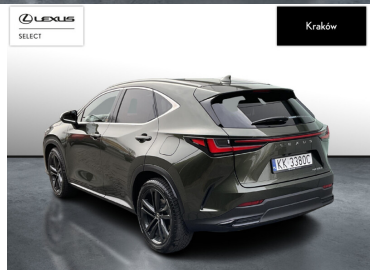

LEXUS NX

350H PRESTIGE AWD | DESIGN SALO...

246 900 zł brutto

STANDARD LEASING

od **3031** netto/mc

Okres finansowania 60 | Wpłata własna 30%

WYPOSAŻENIE

BEZPIECZEŃSTWO

POJEMNOŚĆ
2 487 CM³MOC
243 KMROK PRODUKCJI
2023PRZEBIEG
16 413 KMRODZAJ NADWOZIA
SUVVAT 23%
TAKSKRZYNIA BIEGÓW
AUTOMATYCZNA (CVT...)RODZAJ PALIWA
HYBRYDADATA PIERWSZEJ REJSTRACJI
2023-11-16KOLOR NADWOZIA
ZIELONY METALIKKRAJ POCHODZENIA
POLSKALEXUS SELECT
UŻYWANE Z SALONU