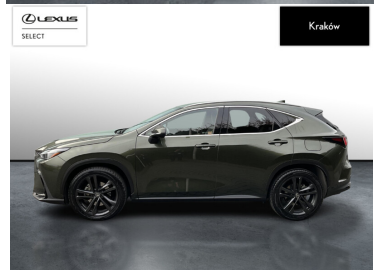

LEXUS NX

350H PRESTIGE AWD | DESIGN SALO...

246 900 zł brutto

STANDARD LEASING

od **3031** netto/mc

Okres finansowania 60 | Wpłata własna 30%

WYPOSAŻENIE

BEZPIECZEŃSTWO

POJEMNOŚĆ
2 487 CM³MOC
243 KMROK PRODUKCJI
2023PRZEBIEG
16 413 KMRODZAJ NADWOZIA
SUVVAT 23%
TAKSKRZYNIA BIEGÓW
AUTOMATYCZNA (CVT...)RODZAJ PALIWA
HYBRYDADATA PIERWSZEJ REJSTRACJI
2023-11-16KOLOR NADWOZIA
ZIELONY METALIKKRAJ POCHODZENIA
POLSKALEXUS SELECT
UŻYWANE Z SALONU