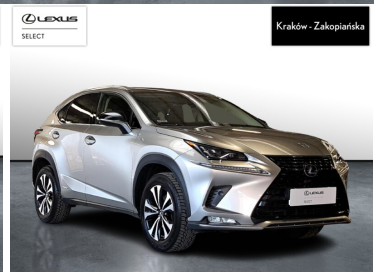

## INNE

INTERFEJS ANDROID AUTO, INTERFEJS APPLE CARPLAY, ELEKTRYCZNY HAMULEC POSTOJOWY

POJEMNOŚĆ  
2 494 CM<sup>3</sup>MOC  
197 KMROK PRODUKCJI  
2020PRZEBIEG  
64 842 KMRODZAJ NADWOZIA  
SUVVAT 23%  
TAKSKRZYNIA BIEGÓW  
AUTOMATYCZNA (CVT...)RODZAJ PALIWA  
HYBRYDADATA PIERWSZEJ REJSTRACJI  
2020-12-15KOLOR NADWOZIA  
SREBRNY METALIKKRAJ POCHODZENIA  
POLSKALEXUS SELECT  
UŻYWANE Z SALONU