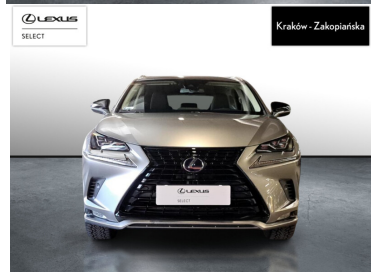

## INNE

INTERFEJS ANDROID AUTO, INTERFEJS APPLE CARPLAY, ELEKTRYCZNY HAMULEC POSTOJOWY

POJEMNOŚĆ  
2 494 CM<sup>3</sup>MOC  
197 KMROK PRODUKCJI  
2020PRZEBIEG  
64 842 KMRODZAJ NADWOZIA  
SUVVAT 23%  
TAKSKRZYNIA BIEGÓW  
AUTOMATYCZNA (CVT...)RODZAJ PALIWA  
HYBRYDADATA PIERWSZEJ REJSTRACJI  
2020-12-15KOLOR NADWOZIA  
SREBRNY METALIKKRAJ POCHODZENIA  
POLSKALEXUS SELECT  
UŻYWANE Z SALONU