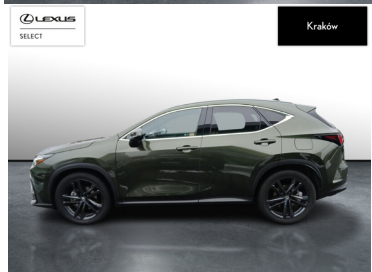

LEXUS NX

350H PRESTIGE AWD SALON PL FV2...

247 900 zł brutto

STANDARD LEASING

od **3043** netto/mc

Okres finansowania 60 | Wpłata własna 30%

WYPOSAŻENIE

BEZPIECZEŃSTWO

POJEMNOŚĆ
2 487 CM³MOC
243 KMROK PRODUKCJI
2023PRZEBIEG
17 087 KMRODZAJ NADWOZIA
SUVVAT 23%
TAKSKRZYNIA BIEGÓW
AUTOMATYCZNA (CVT...)RODZAJ PALIWA
HYBRYDADATA PIERWSZEJ REJSTRACJI
2024-01-12KOLOR NADWOZIA
ZIELONY METALIKKRAJ POCHODZENIA
POLSKALEXUS SELECT
UŻYWANE Z SALONU