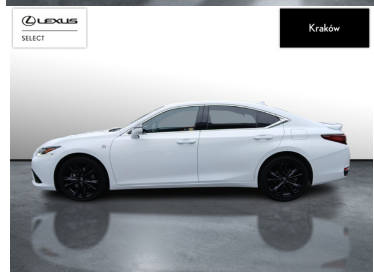

LEXUS ES

300H F SPORT EDITION FV VAT SALO...

243 900 zł brutto

STANDARD LEASING

od 2994 netto/mc

Okres finansowania 60 | Wpłata własna 30%

WYPOSAŻENIE

BEZPIECZEŃSTWO

POJEMNOŚĆ
2 487 CM³MOC
218 KMROK PRODUKCJI
2023PRZEBIEG
17 040 KMRODZAJ NADWOZIA
SEDANVAT 23%
TAKSKRZYNIA BIEGÓW
AUTOMATYCZNA (CVT...)RODZAJ PALIWA
HYBRYDADATA PIERWSZEJ REJESTRACJI
2024-01-12KOLOR NADWOZIA
BIAŁY METALIKKRAJ POCHODZENIA
POLSKALEXUS SELECT
UŻYWANE Z SALONU