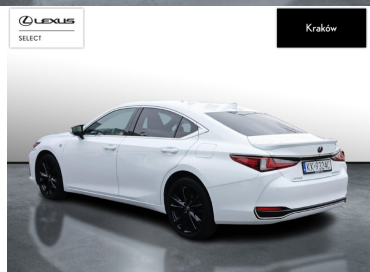

LEXUS ES

300H F SPORT EDITION FV VAT SALO...

243 900 zł brutto

STANDARD LEASING

od 2994 netto/mc

Okres finansowania 60 | Wpłata własna 30%

WYPOSAŻENIE

BEZPIECZEŃSTWO

POJEMNOŚĆ
2 487 CM³MOC
218 KMROK PRODUKCJI
2023PRZEBIEG
17 040 KMRODZAJ NADWOZIA
SEDANVAT 23%
TAKSKRZYNIA BIEGÓW
AUTOMATYCZNA (CVT...)RODZAJ PALIWA
HYBRYDADATA PIERWSZEJ REJESTRACJI
2024-01-12KOLOR NADWOZIA
BIAŁY METALIKKRAJ POCHODZENIA
POLSKALEXUS SELECT
UŻYWANE Z SALONU