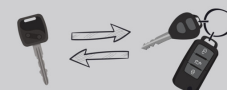

ROMANOWSKI
UŻYWANE Z GWARANCJĄ

Toyota Yaris Cross

Yaris Cross Hybrid 1.5 [Comfort|Style|Tech|4x4]
Salon Polska | FV23%

119 840 zł brutto

STANDARD LEASING

Okres finansowania 60

Wpłata własna 30%

od **1814 netto/mc**

Numer klucza: IFC

Powyższa symulacja jest jedynie przykładem finansowania i nie stanowi oferty w rozumieniu przepisów Kodeksu Cywilnego. Wszystkie wartości podane są w złotych polskich. Ostateczne warunki leasingu zostaną określone w umowie, po zapoznaniu się przez Toyota Leasing Polska Sp. z o.o. z dokumentami dostarczonymi przez Korzystającego oraz na podstawie faktury sprzedaży wystawionej przez Autoryzowanego Dilerę Toyoty dla Toyota Leasing Polska Sp. z o.o.