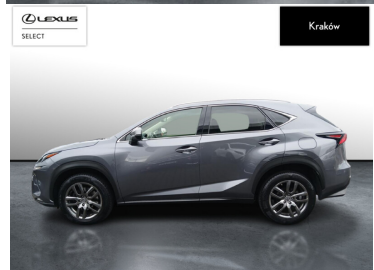

POJEMNOŚĆ
1 998 CM³MOC
238 KMROK PRODUKCJI
2019PRZEBIEG
150 251 KMRODZAJ NADWOZIA
SUVSKRZYNIA BIEGÓW
AUTOMATYCZNARODZAJ PALIWA
BENZYNADATA PIERWSZEJ REJESTRACJI
2020-07-30KOLOR NADWOZIA
SZARY METALIKKRAJ POCHODZENIA
POLSKALEXUS SELECT
UŻYWANE Z SALONU