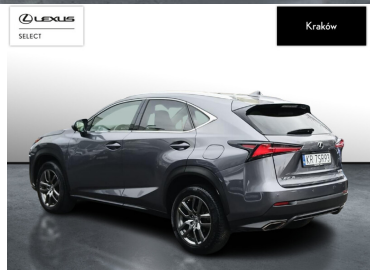

LEXUS NX

300 OPTIMUM AWD SALON PL VAT M..

114 900 zł brutto

STANDARD LEASING

od **1740** netto/mc

Okres finansowania 60 | Wpłata własna 30%

WYPOSAŻENIE

BEZPIECZEŃSTWO

POJEMNOŚĆ
1 998 CM³MOC
238 KMROK PRODUKCJI
2019PRZEBIEG
150 251 KMRODZAJ NADWOZIA
SUVSKRZYNIA BIEGÓW
AUTOMATYCZNARODZAJ PALIWA
BENZYNADATA PIERWSZEJ REJESTRACJI
2020-07-30KOLOR NADWOZIA
SZARY METALIKKRAJ POCHODZENIA
POLSKALEXUS SELECT
UŻYWANE Z SALONU