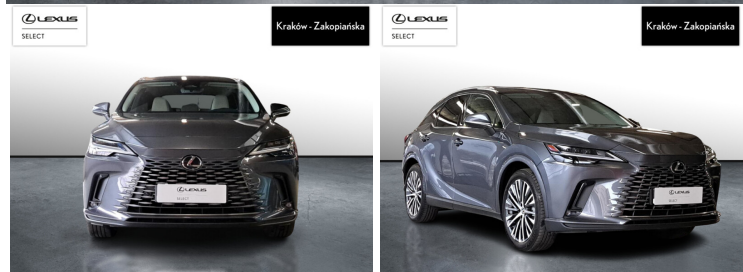

LEXUS RX

450H+ PRESTIGE HYBRID PLUG-IN 3...

345 900 zł brutto

STANDARD LEASING

od **4242** netto/mc

Okres finansowania 60 | Wpłata własna 30%

WYPOSAŻENIE

BEZPIECZEŃSTWO

POJEMNOŚĆ
2 487 CM³MOC
309 KMROK PRODUKCJI
2022PRZEBIEG
12 011 KMRODZAJ NADWOZIA
SUVVAT 23%
TAKSKRZYNIA BIEGÓW
AUTOMATYCZNARODZAJ PALIWA
HYBRYDA PLUG-INDATA PIERWSZEJ REJSTRACJI
2023-02-17KOLOR NADWOZIA
SZARY METALIKKRAJ POCHODZENIA
POLSKALEXUS SELECT
UŻYWANE Z SALONU