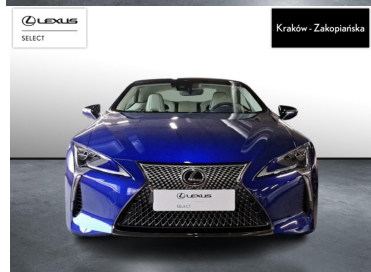

POJEMNOŚĆ  
4 969 CM<sup>3</sup>MOC  
464 KMROK PRODUKCJI  
2024PRZEBIEG  
9 585 KMRODZAJ NADWOZIA  
KABRIOLETVAT 23%  
TAKSKRZYNIA BIEGÓW  
AUTOMATYCZNARODZAJ PALIWA  
BENZYNADATA PIERWSZEJ REJESTRACJI  
2024-05-20KOLOR NADWOZIA  
NIEBIESKI METALIKKRAJ POCHODZENIA  
POLSKALEXUS SELECT  
UŻYWANE Z SALONU