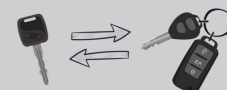

ROMANOWSKI
UŻYWANE Z GWARANCJĄ

Toyota Yaris Cross

Hybrid 1.5 116KM [COMFORT|Style|Tech] Salon PL | Gwarancja

104 900 zł brutto

Kredyt Toyota Easy

Okres finansowania 48

Wpłata własna 30%

od 1395 brutto/mc

Numer klucza: 40