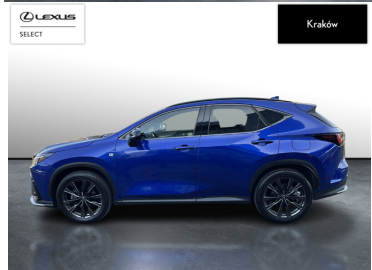

POJEMNOŚĆ
2 487 CM³

MOC
243 KM

ROK PRODUKCJI
2021

PRZEBIEG
45 629 KM

RODZAJ NADWOZIA
SUV

VAT 23%
TAK

SKRZYNIA BIEGÓW
AUTOMATYCZNA (CVT...)

RODZAJ PALIWA
HYBRYDA

DATA PIERWSZEJ REJESTRACJI
2022-02-03

KOLOR NADWOZIA
NIEBIESKI METALIK

KRAJ POCHODZENIA
POLSKA

LEXUS SELECT
UŻYWANE Z SALONU

> KOMPLEKSOWA KONTROLA TECHNICZNA

> INDYWIDUALNA OFERTA FINANSOWA

Mariusz Gawel
532358551

mariusz.gawel@lexus-krakow.com.pl

Kraków - Aleja Pokoju
Kraków, al. Pokoju 63a

www.lexus-krakow.com.pl