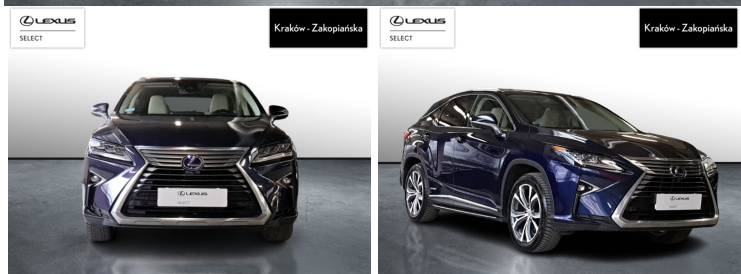

LEXUS RX

450H PRESTIGE+COMFORT+DACH P...

POJEMNOŚĆ
3 456 CM³MOC
313 KMROK PRODUKCJI
2016PRZEBIEG
125 116 KMRODZAJ NADWOZIA
SUVVAT 23%
TAKSKRZYNIA BIEGÓW
AUTOMATYCZNA (CVT...)RODZAJ PALIWA
HYBRYDADATA PIERWSZEJ REJSTRACJI
2016-04-06KOLOR NADWOZIA
NIEBIESKI METALIKKRAJ POCHODZENIA
POLSKA