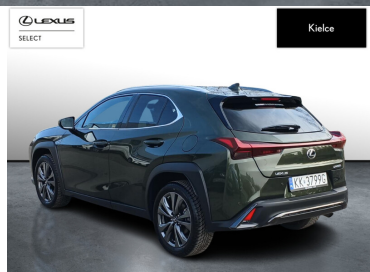

LEXUS UX

UX 250H F_SPORT DESIGN 184KM, D...

159 800 zł brutto

STANDARD LEASING

od 1966 netto/mc

Okres finansowania 60 | Wpłata własna 30%

WYPOSAŻENIE

BEZPIECZEŃSTWO

KOMFORT

BLUETOOTH, CZUJNIKI PARKOWANIA PRZEDNIE, CZUJNIKI PARKOWANIA TYLNE, ELEKTRYCZNE SZYBY PRZEDNIE, ELEKTRYCZNE SZYBY TYLNE, ELEKTRYCZNIE USTAWIANE LUSTERKA, GNIAZDO USB, KAMERA COFANIA, KLIMATYZACJA DWUSTREFOWA, NAWIGACJA GPS, PODGRZEWANE LUSTERKA BOCZNE, PODGRZEWANE PRZEDNIE SIEDZENIA, PRZYCIEMNIANE SZYBY, TAPICERKA SKÓRZANA, TEMPOMAT AKTYWNY, WIELOFUNKCYJNA KIEROWNICA, WSPOMAGANIE KIEROWNICY, DŹWIGNIA ZMIANY BIEGÓW WYKOŃCZONA SKÓRĄ, KIEROWNICA OGRZEWANA, KIEROWNICA SKÓRZANA, LUSTERKA BOCZNE SKŁADANE ELEKTRYCZNIE, PODGRZEWANY FOTEL PASAŻERA, WSPOMAGANIE RUSZANIA POD GÓRĘ, FELGI ALUMINIOWE 18, PODŁOKIETNIKI - PRZÓD, PODŁOKIETNIKI - TYŁ, ZESTAW GŁOŚNOMÓWIĄCY, KEYLESS GO, ŚWIATŁA DO JAZDY DZIENNEJ DIODOWE LED, KOLUMNA KIEROWNICY REGULOWANA ELEKTRYCZNIE, EKRAŃ DOTYKOWY I 11 WIĘCEJ

POJEMNOŚĆ
1 987 CM³MOC
184 KMROK PRODUKCJI
2023PRZEBIEG
13 214 KMRODZAJ NADWOZIA
SUVVAT 23%
TAKSKRZYŃNIA BIEGÓW
AUTOMATYCZNA (CVT...)RODZAJ PALIWA
HYBRYDADATA PIERWSZEJ REJESTRACJI
2024-02-23KOLOR NADWOZIA
ZIELONY METALIKKRAJ POCHODZENIA
POLSKALEXUS SELECT
UŻYWANE Z SALONU