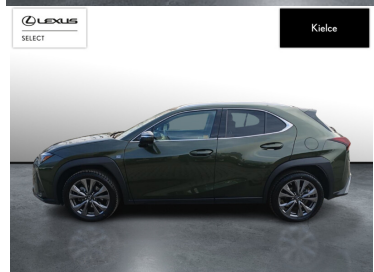

LEXUS UX

UX 250H F_SPORT DESIGN 184KM, D...

159 800 zł brutto

STANDARD LEASING

od 1966 netto/mc

Okres finansowania 60 | Wpłata własna 30%

WYPOSAŻENIE

BEZPIECZEŃSTWO

KOMFORT

BLUETOOTH, CZUJNIKI PARKOWANIA PRZEDNIE, CZUJNIKI PARKOWANIA TYLNE, ELEKTRYCZNE SZYBY PRZEDNIE, ELEKTRYCZNE SZYBY TYLNE, ELEKTRYCZNIE USTAWIANE LUSTERKA, GNIAZDO USB, KAMERA COFANIA, KLIMATYZACJA DWUSTREFOWA, NAWIGACJA GPS, PODGRZEWANE LUSTERKA BOCZNE, PODGRZEWANE PRZEDNIE SIEDZENIA, PRZYCIEMNIANE SZYBY, TAPICERKA SKÓRZANA, TEMPOMAT AKTYWNY, WIELOFUNKCYJNA KIEROWNICA, WSPOMAGANIE KIEROWNICY, DŹWIGNIA ZMIANY BIEGÓW WYKOŃCZONA SKÓRĄ, KIEROWNICA OGRZEWANA, KIEROWNICA SKÓRZANA, LUSTERKA BOCZNE SKŁADANE ELEKTRYCZNIE, PODGRZEWANY FOTEL PASAŻERA, WSPOMAGANIE RUSZANIA POD GÓRĘ, FELGI ALUMINIOWE 18, PODŁOKIETNIKI - PRZÓD, PODŁOKIETNIKI - TYŁ, ZESTAW GŁOŚNOMÓWIĄCY, KEYLESS GO, ŚWIATŁA DO JAZDY DZIENNEJ DIODOWE LED, KOLUMNA KIEROWNICY REGULOWANA ELEKTRYCZNIE, EKRAŃ DOTYKOWY I 11 WIĘCEJ

POJEMNOŚĆ
1 987 CM³MOC
184 KMROK PRODUKCJI
2023PRZEBIEG
13 214 KMRODZAJ NADWOZIA
SUVVAT 23%
TAKSKRZYŃNIA BIEGÓW
AUTOMATYCZNA (CVT...)RODZAJ PALIWA
HYBRYDADATA PIERWSZEJ REJESTRACJI
2024-02-23KOLOR NADWOZIA
ZIELONY METALIKKRAJ POCHODZENIA
POLSKALEXUS SELECT
UŻYWANE Z SALONU