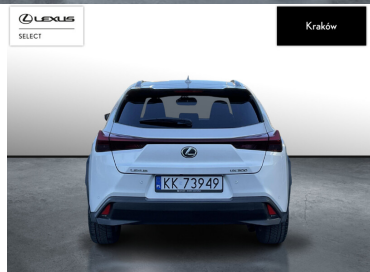

KOMFORT

BLUETOOTH, CZUJNIKI PARKOWANIA PRZEDNIE, CZUJNIKI PARKOWANIA TYLNE, ELEKTRYCZNE SZYBY PRZEDNIE, ELEKTRYCZNE SZYBY TYLNE, ELEKTRYCZNIE USTAWIANE LUSTERKA, GNIAZDO USB, KAMERA COFANIA, KLIMATYZACJA AUTOMATYCZNA, NAWIGACJA GPS, PODGRZEWANA PRZEDNIA SZYBA, PODGRZEWANE LUSTERKA BOCZNE, PODGRZEWANE PRZEDNIE SIEDZENIA, SYSTEM START-STOP, TEMPOMAT, WIELOFUNKCYJNA KIEROWNICA, WSPOMAGANIE KIEROWNICY, DŹWIGNIA ZMIANY BIEGÓW WYKOŃCZONA SKÓRĄ, KIEROWNICA OGRZEWANA, KIEROWNICA SKÓRZANA, LUSTERKA BOCZNE SKŁADANE ELEKTRYCZNIE, PODGRZEWANY FOTEL PASAŻERA, TAPICERKA ALCANTARA, WSPOMAGANIE RUSZANIA POD GÓRĘ, FELGI ALUMINIOWE 18, PODŁOKIETNIKI - PRZÓD, ZESTAW GŁOŚNOMÓWIĄCY, KEYLESS GO, EKRAŃ DOTYKOWY, ŁADOWANIE BEZPRZEWODOWE URZĄDZEŃ

INNE

ELEKTRYCZNY HAMULEC POSTOJOWY

POJEMNOŚĆ
1 987 CM³MOC
171 KMROK PRODUKCJI
2022PRZEBIEG
62 805 KMRODZAJ NADWOZIA
SUVSKRZYŃNIA BIEGÓW
AUTOMATYCZNARODZAJ PALIWA
BENZYNADATA PIERWSZEJ REJESTRACJI
2023-02-15KOLOR NADWOZIA
BIAŁY PERŁOWYKRAJ POCHODZENIA
POLSKALEXUS SELECT
UŻYWANE Z SALONU