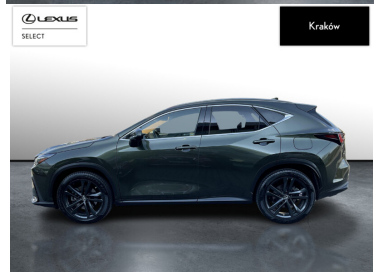

## LEXUS NX

450H+ PRESTIGE AWD DESIGN|TAZU...

249 900 zł brutto

STANDARD LEASING

od **3068** netto/mc

Okres finansowania 60 | Wpłata własna 30%

POJEMNOŚĆ  
2 487 CM<sup>3</sup>MOC  
309 KMROK PRODUKCJI  
2021PRZEBIEG  
54 031 KMRODZAJ NADWOZIA  
SUVVAT 23%  
TAKSKRZYNIA BIEGÓW  
AUTOMATYCZNA (CVT...)RODZAJ PALIWA  
HYBRYDA PLUG-INDATA PIERWSZEJ REJSTRACJI  
2022-02-08KOLOR NADWOZIA  
ZIELONY METALIKKRAJ POCHODZENIA  
POLSKALEXUS SELECT  
UŻYWANE Z SALONU