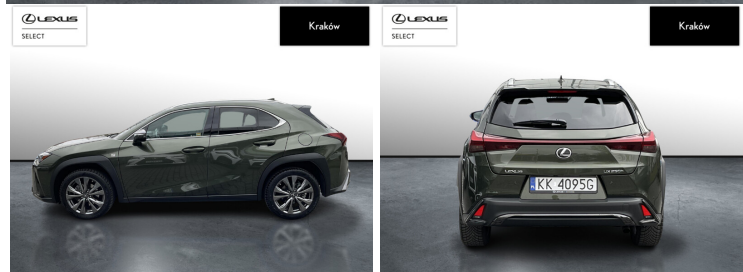

LEXUS UX

250H GPF F SPORT DESIGN 2WD FAK...

162 900 zł brutto

STANDARD LEASING

od 2004 netto/mc

Okres finansowania 60 | Wpłata własna 30%

WYPOSAŻENIE

BEZPIECZEŃSTWO

KOMFORT

BLUETOOTH, CZUJNIKI PARKOWANIA PRZEDNIE, CZUJNIKI PARKOWANIA TYLNE, ELEKTRYCZNE SZYBY PRZEDNIE, ELEKTRYCZNE SZYBY TYLNE, ELEKTRYCZNIE USTAWIANE LUSTERKA, GNIAZDO USB, KAMERA COFANIA, KLIMATYZACJA AUTOMATYCZNA, NAWIGACJA GPS, PODGRZEWANA PRZEDNIA SZYBA, PODGRZEWANE LUSTERKA BOCZNE, PODGRZEWANE PRZEDNIE SIEDZENIA, SYSTEM START-STOP, TAPICERKA SKÓRZANA, TEMPOMAT, WIELOFUNKCYJNA KIEROWNICA, WSPOMAGANIE KIEROWNICY, DŹWIGNIA ZMIANY BIEGÓW WYKOŃCZONA SKÓRĄ, KIEROWNICA OGRZEWANA, KIEROWNICA SKÓRZANA, LUSTERKA BOCZNE SKŁADANE ELEKTRYCZNIE, PODGRZEWANY FOTEL PASAŻERA, FELGI ALUMINIOWE 18, PODŁOKIETNIKI - PRZÓD, ZESTAW GŁOŚNOMÓWIĄCY, KEYLESS GO, EKRAN DOTYKOWY, ŁADOWANIE BEZPRZEWODOWE URZĄDZEŃ

INNE

RSA - SYSTEM ROZPOZNAWANIA ZNAKÓW DROGOWYCH, KEYLESS ENTRY, ELEKTRYCZNY HAMULEC POSTOJOWY

POJEMNOŚĆ
1 987 CM³

MOC
184 KM

ROK PRODUKCJI
2023

PRZEBIEG
16 581 KM

RODZAJ NADWOZIA
SUV

VAT 23%
TAK