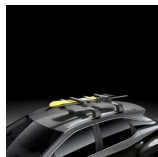

UCHWYT NA NARTY/SNOWBOARD

Bagaż

558 zł