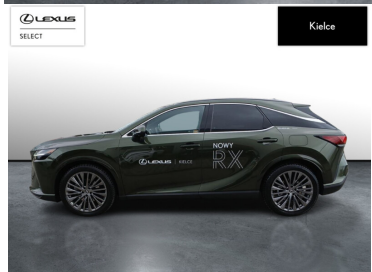

LEXUS RX

RX450H+ PHEV, OMOTENASHI + PAN..

POJEMNOŚĆ
2 487 CM³MOC
309 KMROK PRODUKCJI
2024PRZEBIEG
8 742 KMRODZAJ NADWOZIA
SUVVAT 23%
TAKSKRZYNIA BIEGÓW
AUTOMATYCZNARODZAJ PALIWA
HYBRYDA PLUG-INDATA PIERWSZEJ REJESTRACJI
2024-06-06KOLOR NADWOZIA
ZIELONY METALIKKRAJ POCHODZENIA
POLSKA