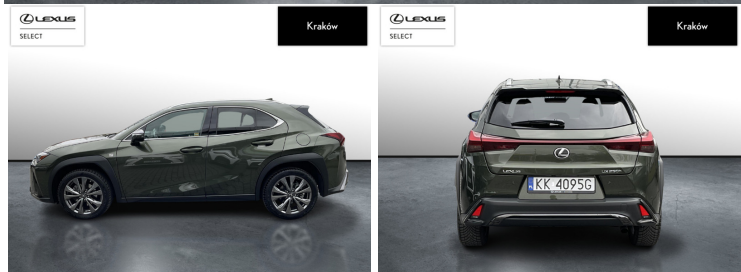

## KOMFORT

BLUETOOTH, CZUJNIKI PARKOWANIA PRZEDNIE, CZUJNIKI PARKOWANIA TYLNE, ELEKTRYCZNE SZYBY PRZEDNIE, ELEKTRYCZNE SZYBY TYLNE, ELEKTRYCZNIE USTAWIANE LUSTERKA, GNIAZDO USB, KAMERA COFANIA, KLIMATYZACJA AUTOMATYCZNA, NAWIGACJA GPS, PODGRZEWANA PRZEDNIA SZYBA, PODGRZEWANE LUSTERKA BOCZNE, PODGRZEWANE PRZEDNIE SIEDZENIA, SYSTEM START-STOP, TAPICERKA SKÓRZANA, TEMPOMAT, WIELOFUNKCYJNA KIEROWNICA, WSPOMAGANIE KIEROWNICY, DŹWIGNIA ZMIANY BIEGÓW WYKOŃCZONA SKÓRĄ, KIEROWNICA OGRZEWANA, KIEROWNICA SKÓRZANA, LUSTERKA BOCZNE SKŁADANE ELEKTRYCZNIE, PODGRZEWANY FOTEL PASAŻERA, FELGI ALUMINIOWE 18, PODŁOKIETNIKI - PRZÓD, ZESTAW GŁOŚNOMÓWIĄCY, KEYLESS GO, EKRAN DOTYKOWY, ŁADOWANIE BEZPRZEWODOWE URZĄDZEŃ

## INNE

RSA - SYSTEM ROZPOZNAWANIA ZNAKÓW DROGOWYCH, KEYLESS ENTRY, ELEKTRYCZNY HAMULEC POSTOJOWY

POJEMNOŚĆ  
1 987 CM<sup>3</sup>MOC  
184 KMROK PRODUKCJI  
2023PRZEBIEG  
16 581 KMRODZAJ NADWOZIA  
SUVVAT 23%  
TAKSKRZYNIA BIEGÓW  
AUTOMATYCZNA (CVT...)RODZAJ PALIWA  
HYBRYDADATA PIERWSZEJ REJESTRACJI  
2024-02-23KOLOR NADWOZIA  
ZIELONY METALIKKRAJ POCHODZENIA  
POLSKALEXUS SELECT  
UŻYWANE Z SALONU