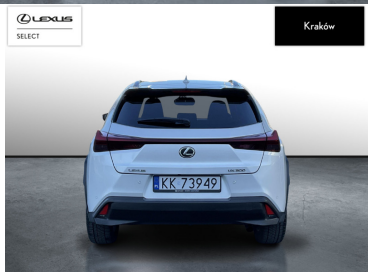

LEXUS UX

200 GPF BUSINESS 2WD SALON PL F...

123 900 zł brutto

STANDARD LEASING

od 1875 netto/mc

Okres finansowania 60 | Wpłata własna 30%

WYPOSAŻENIE

BEZPIECZEŃSTWO

INNE

ELEKTRYCZNY HAMULEC POSTOJOWY

POJEMNOŚĆ
1 987 CM³MOC
171 KMROK PRODUKCJI
2022PRZEBIEG
62 805 KMRODZAJ NADWOZIA
SUVSKRZYŃNIA BIEGÓW
AUTOMATYCZNARODZAJ PALIWA
BENZYNADATA PIERWSZEJ REJSTRACJI
2023-02-15KOLOR NADWOZIA
BIAŁY PERŁOWYKRAJ POCHODZENIA
POLSKALEXUS SELECT
UŻYWANE Z SALONU