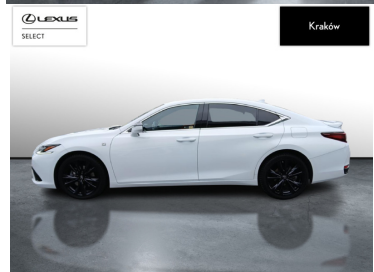

## LEXUS ES

300H F SPORT EDITION FV VAT SALO...

229 900 zł brutto

STANDARD LEASING

od **2823** netto/mc

Okres finansowania 60 | Wpłata własna 30%

POJEMNOŚĆ  
2 487 CM<sup>3</sup>MOC  
218 KMROK PRODUKCJI  
2023PRZEBIEG  
18 296 KMRODZAJ NADWOZIA  
SEDANVAT 23%  
TAKSKRZYNIA BIEGÓW  
AUTOMATYCZNA (CVT...)RODZAJ PALIWA  
HYBRYDADATA PIERWSZEJ REJESTRACJI  
2024-01-12KOLOR NADWOZIA  
BIAŁY METALIKKRAJ POCHODZENIA  
POLSKALEXUS SELECT  
UŻYWANE Z SALONU