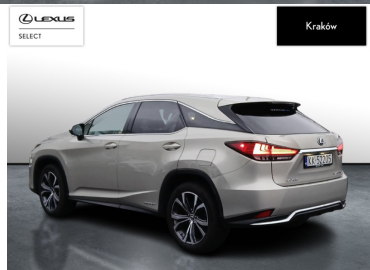

LEXUS RX

450H BUSINESS EDITION FV23% SAL...

216 000 zł brutto

STANDARD LEASING

od **2653** netto/mc

Okres finansowania 60 | Wpłata własna 30%

WYPOSAŻENIE

BEZPIECZEŃSTWO

POJEMNOŚĆ
3 456 CM³MOC
313 KMROK PRODUKCJI
2022PRZEBIEG
60 582 KMRODZAJ NADWOZIA
SUVVAT 23%
TAKSKRZYNIA BIEGÓW
AUTOMATYCZNA (CVT...)RODZAJ PALIWA
HYBRYDADATA PIERWSZEJ REJSTRACJI
2022-05-19KOLOR NADWOZIA
BEZOWY METALIKKRAJ POCHODZENIA
POLSKALEXUS SELECT
UŻYWANE Z SALONU