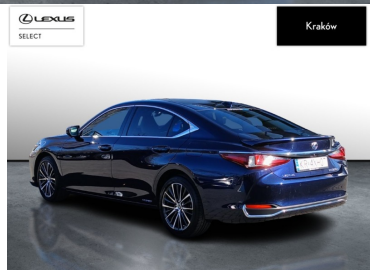

POJEMNOŚĆ
2 487 CM³

MOC
178 KM

ROK PRODUKCJI
2021

PRZEBIEG
30 886 KM

RODZAJ NADWOZIA
SEDAN

VAT 23%
TAK

SKRZYNIA BIEGÓW
AUTOMATYCZNA (CVT...)

RODZAJ PALIWA
HYBRYDA

DATA PIERWSZEJ REJESTRACJI
2022-01-03

KOLOR NADWOZIA
NIEBIESKI METALIK

KRAJ POCHODZENIA
POLSKA

LEXUS SELECT
UŻYWANE Z SALONU

> KOMPLEKSOWA KONTROLA TECHNICZNA

> INDYWIDUALNA OFERTA FINANSOWA

Grzegorz Bubniak
grzegorz.bubniak@lexus-
krakow.com.pl

Kraków - Aleja Pokoju
Kraków, al. Pokoju 63a

www.lexus-krakow.com.pl