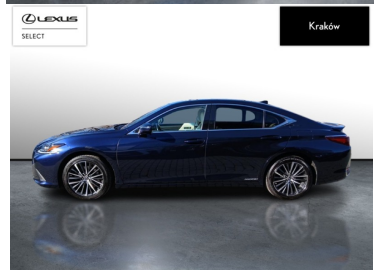

POJEMNOŚĆ
2 487 CM³

MOC
178 KM

ROK PRODUKCJI
2021

PRZEBIEG
30 886 KM

RODZAJ NADWOZIA
SEDAN

VAT 23%
TAK

SKRZYNIA BIEGÓW
AUTOMATYCZNA (CVT...)

RODZAJ PALIWA
HYBRYDA

DATA PIERWSZEJ REJESTRACJI
2022-01-03

KOLOR NADWOZIA
NIEBIESKI METALIK

KRAJ POCHODZENIA
POLSKA

LEXUS SELECT
UŻYWANE Z SALONU

> KOMPLEKSOWA KONTROLA TECHNICZNA

> INDYWIDUALNA OFERTA FINANSOWA

Grzegorz Bubniak
grzegorz.bubniak@lexus-
krakow.com.pl

Kraków - Aleja Pokoju
Kraków, al. Pokoju 63a

www.lexus-krakow.com.pl