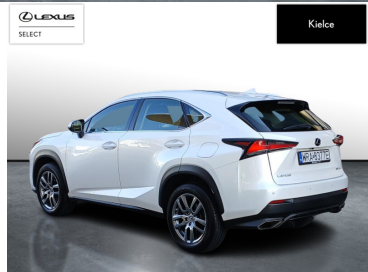

## INNE

INTERFEJS ANDROID AUTO, INTERFEJS APPLE CARPLAY, URUCHAMIANIE SILNIKA BEZ UŻYCIA KLUCZYKÓW, ELEKTRYCZNY HAMULEC POSTOJOWY

POJEMNOŚĆ  
**1 998 CM<sup>3</sup>**MOC  
**238 KM**ROK PRODUKCJI  
**2019**PRZEBIEG  
**81 615 KM**RODZAJ NADWOZIA  
**SUV**VAT 23%  
**TAK**SKRZYNIA BIEGÓW  
**AUTOMATYCZNA**RODZAJ PALIWA  
**BENZYNA**DATA PIERWSZEJ REJESTRACJI  
**2020-10-19**KOLOR NADWOZIA  
**BIAŁY METALIK**KRAJ POCHODZENIA  
**POLSKA**LEXUS SELECT  
UŻYWANE Z SALONU