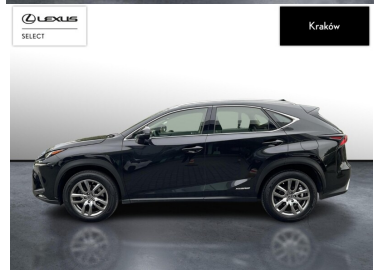

POJEMNOŚĆ
2 494 CM³MOC
197 KMROK PRODUKCJI
2019PRZEBIEG
115 667 KMRODZAJ NADWOZIA
SUVVAT 23%
TAKSKRZYNIA BIEGÓW
AUTOMATYCZNA (CVT...)RODZAJ PALIWA
HYBRYDADATA PIERWSZEJ REJESTRACJI
2019-05-07KOLOR NADWOZIA
CZARNY METALIKKRAJ POCHODZENIA
POLSKALEXUS SELECT
UŻYWANE Z SALONU