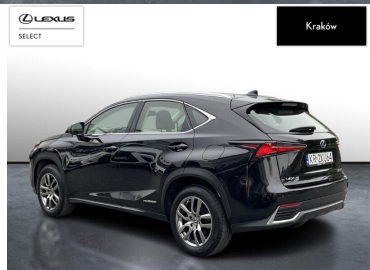

LEXUS NX

300H OPTIMUM AWD SALON PL FV V.

127 900 zł brutto

STANDARD LEASING

od **1576** netto/mc

Okres finansowania 60 | Wpłata własna 30%

WYPOSAŻENIE

BEZPIECZEŃSTWO

POJEMNOŚĆ
2 494 CM³MOC
197 KMROK PRODUKCJI
2019PRZEBIEG
115 667 KMRODZAJ NADWOZIA
SUVVAT 23%
TAKSKRZYNIA BIEGÓW
AUTOMATYCZNA (CVT...)RODZAJ PALIWA
HYBRYDADATA PIERWSZEJ REJESTRACJI
2019-05-07KOLOR NADWOZIA
CZARNY METALIKKRAJ POCHODZENIA
POLSKALEXUS SELECT
UŻYWANE Z SALONU