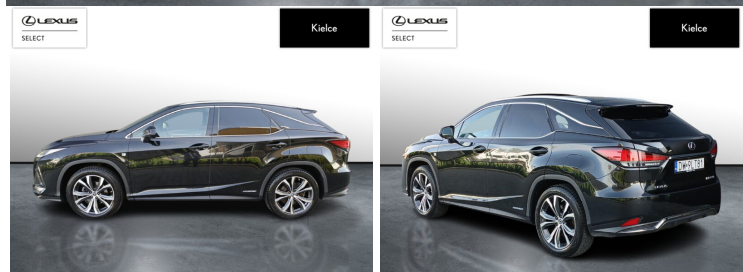

POJEMNOŚĆ
3 456 CM³

MOC
313 KM

ROK PRODUKCJI
2020

PRZEBIEG
104 850 KM

RODZAJ NADWOZIA
SUV

VAT 23%
TAK

SKRZYNIA BIEGÓW
AUTOMATYCZNA (CVT...)

RODZAJ PALIWA
HYBRYDA

DATA PIERWSZEJ REJESTRACJI
2021-03-19

KOLOR NADWOZIA
CZARNY METALIK

KRAJ POCHODZENIA
POLSKA

LEXUS SELECT
UŻYWANE Z SALONU

> KOMPLEKSOWA KONTROLA TECHNICZNA

> INDYWIDUALNA OFERTA FINANSOWA

Jakub Sędecki
+48 734 472 331

jakub.sedecki@lexus-kielce.pl

Kielce
Kielce, Transportowców 9

www.lexus-kielce.pl