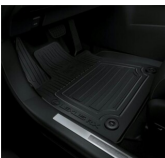

DYWANIKI GUMOWE

Dywaniki / Wykładziny

415 zł