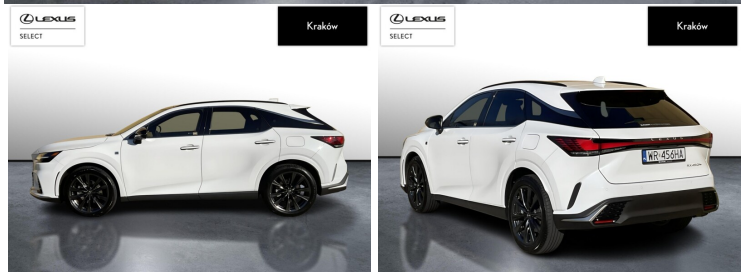

## LEXUS RX

450H+ F SPORT DESIGN

333 300 zł brutto

KINTO UŻYWANE

dla Firmy

3 661 zł

netto /mies.

KINTO UŻYWANE

dla Ciebie

4 501 zł

brutto /mies.

Okres finansowania 36 mies.

Wpłata własna 15%

Limit 15 000 km

POJEMNOŚĆ  
2 487 CM<sup>3</sup>MOC  
309 KMROK PRODUKCJI  
2024PRZEBIEG  
6 861 KMRODZAJ NADWOZIA  
SUVVAT 23%  
TAKSKRZYNIA BIEGÓW  
AUTOMATYCZNARODZAJ PALIWA  
HYBRYDA PLUG-INDATA PIERWSZEJ REJESTRACJI  
2024-09-23KOLOR NADWOZIA  
BIAŁY METALIKKRAJ POCHODZENIA  
POLSKAKRAJ POCHODZENIA/NUMER  
REJESTRACYJNY  
JTJCJBGA602020193  
/WR456HA