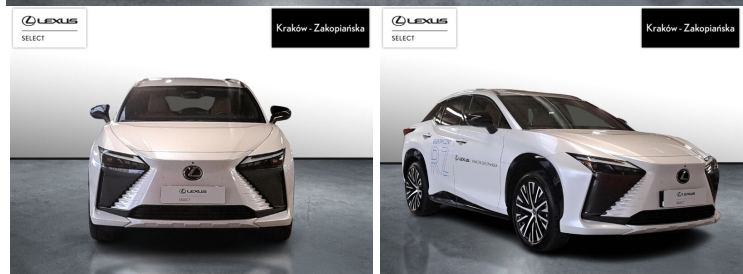

POJEMNOŚĆ

-

MOC

313 KM

ROK PRODUKCJI

2023

PRZEBIEG

18 922 KM

RODZAJ NADWOZIA

SUV

VAT 23%

TAK

SKRZYNIA BIEGÓW

AUTOMATYCZNA

RODZAJ PALIWA

ELEKTRYCZNY

DATA PIERWSZEJ REJESTRACJI

2023-10-18

KOLOR NADWOZIA

BIAŁY

KRAJ POCHODZENIA

POLSKA

KRAJ POCHODZENIA/NUMER

REJESTRACYJNY

JTJAABAB20A006175

/KK0183E

LEXUS SELECT

UŻYWANE Z SALONU

> KOMPLEKSOWA KONTROLA TECHNICZNA

> INDYWIDUALNA OFERTA FINANSOWA